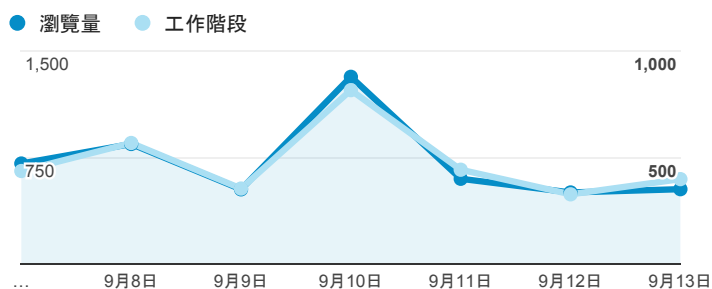

報表02_流量

2015年9月7日 - 2015年9月13日

所有工作階段
100.00%

瀏覽量和文件內容載入時間 (毫秒)

瀏覽量和造訪

瀏覽量和不重複瀏覽量

造訪和新造訪率 (依 服務供應商 分組)

服務供應商	工作階段	瀏覽量
taipei taiwan	1,293	1,881
tamkang university	841	1,414
panchiao taipei hsien taiwan	166	247
taiwan mobile co. ltd.	137	210
tfn media co. ltd.	124	190
taiwan fixed network co. ltd.	122	186
mobile business group	100	132
chunghwa telecom data communication business gro up	73	115
kbro co. ltd.	66	103
vibo telecom inc.	39	49

造訪和瀏覽量 (依 分享網址 分組)

分享網址	工作階段	瀏覽量
eportfolio.tku.edu.tw/	2,648	4,090
ep.tku.edu.tw/index_detail_share.aspx?id=537C19E76E8126BF	153	166
ep.tku.edu.tw/index_detail_share.aspx?id=0857AE920B259F8E	143	157
eportfolio.tku.edu.tw/index_detail.aspx?category=17&sr v=3	77	106
eportfolio.tku.edu.tw/intro_MISStudentInfo.aspx	75	125
eportfolio.tku.edu.tw/index_detail.aspx?category=8&sr v=3	24	37
eportfolio.tku.edu.tw/index_detail.aspx?category=50&sr v=3	16	36
ep.tku.edu.tw/	12	13
ep.tku.edu.tw/index_detail.aspx?help=1&srv=6	11	16
ep.tku.edu.tw/index.aspx	10	12

造訪和瀏覽量 (依 社交網路 分組)

社交網路	工作階段	瀏覽量
Facebook	22	30