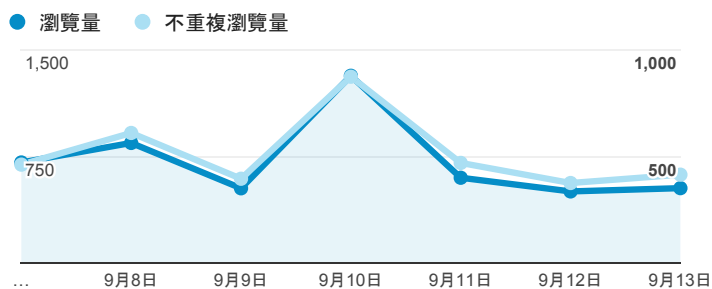

瀏覽量和不重複瀏覽量

造訪和新造訪率 (依 服務供應商 分組)

服務供應商	工作階段	瀏覽量
taipei taiwan	1,293	1,881
tamkang university	841	1,414
panchiao taipei hsien taiwan	166	247
taiwan mobile co. ltd.	137	210
tfn media co. ltd.	124	190
taiwan fixed network co. ltd.	122	186
mobile business group	100	132
chunghwa telecom data communication business gro up	73	115
kbro co. ltd.	66	103
vibo telecom inc.	39	49

造訪和瀏覽量 (依 分享網址 分組)

分享網址	工作階段	瀏覽量
eportfolio.tku.edu.tw/	2,648	4,090
ep.tku.edu.tw/index_detail_share.aspx?id=537C19E76E8126BF	153	166
ep.tku.edu.tw/index_detail_share.aspx?id=0857AE920B259F8E	143	157
eportfolio.tku.edu.tw/index_detail.aspx?category=17&sr v=3	77	106
eportfolio.tku.edu.tw/intro_MISStudentInfo.aspx	75	125
eportfolio.tku.edu.tw/index_detail.aspx?category=8&sr v=3	24	37
eportfolio.tku.edu.tw/index_detail.aspx?category=50&sr v=3	16	36
ep.tku.edu.tw/	12	13
ep.tku.edu.tw/index_detail.aspx?help=1&srv=6	11	16
ep.tku.edu.tw/index.aspx	10	12

造訪和瀏覽量 (依 社交網路 分組)

社交網路	工作階段	瀏覽量
Facebook	22	30