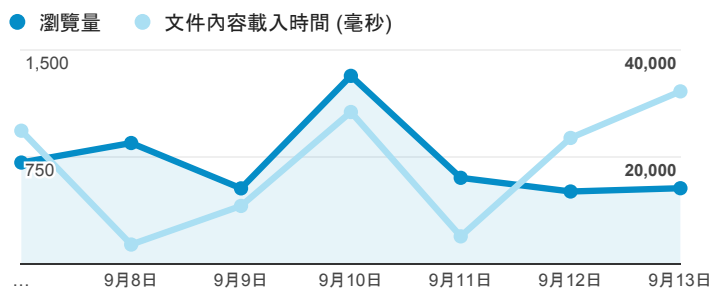

## 報表02\_流量

2015年9月7日 - 2015年9月13日

所有工作階段  
100.00%

### 瀏覽量和文件內容載入時間 (毫秒)